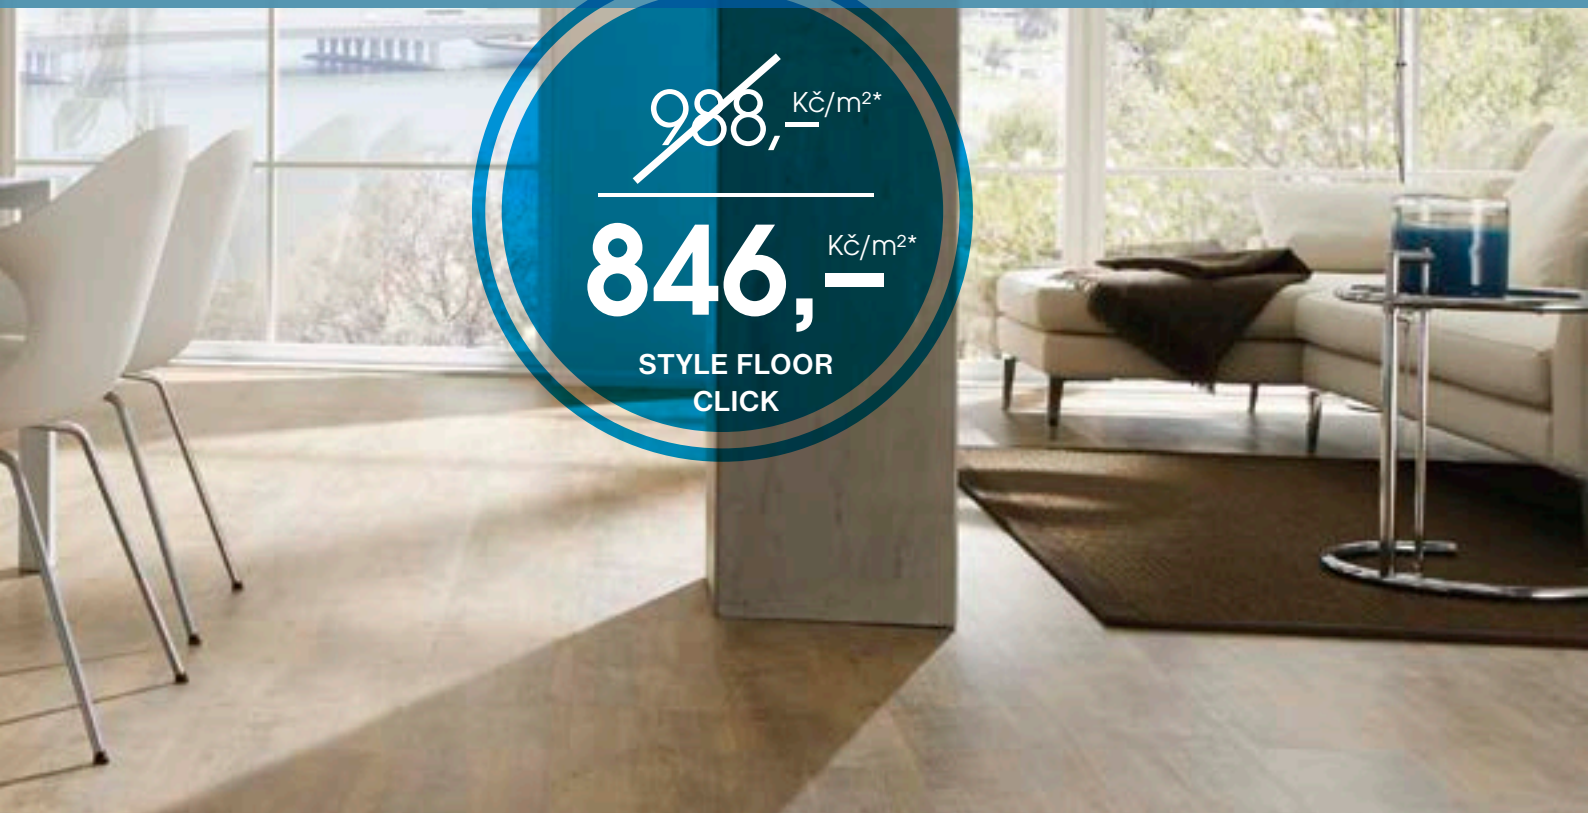

Style Floor Click

FLOOR® VINYL
FOREVER

Vhodné pro podlahové vytápění

Vhodné pro kolečkové židle

Zátěž: 23-33, +42

Snadno udržovatelný povrch

V-spára: mikro 4V

✓ běžně skladem
i informujte se, zda je skladem

* Akce platí od 11. 4. 2016 do 16. 12. 2016 při objednání. Odebrání: do 21. 12. 2016.

Jedná se o doporučené maloobchodní a akční ceny v Kč/m² bez DPH.

Jednotlivé lamely mohou mít nepatrné barevné odchylky.

Pokud stejná šarže vinylu není skladem, balík nelze vrátit.

** Doporučené odstíny listů Balterio jsou dekoru velmi blízké, ale nejsou s ním totožné.