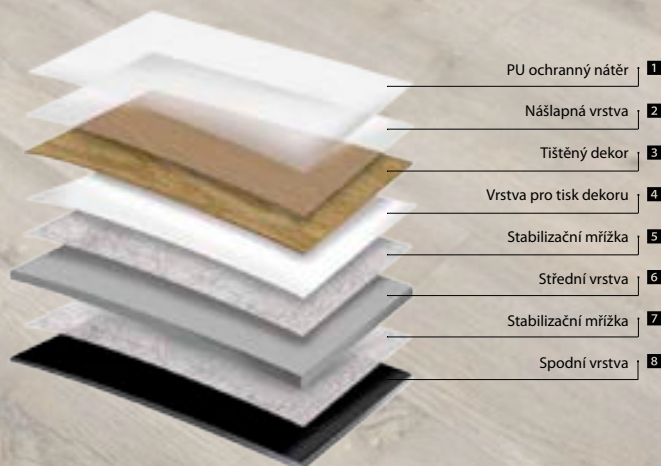

Vinylové podlahy

ODOLNÁ A PRAKTICKÁ PODLAHA

+ Díky kvalitnímu povrchu s polyuretanovou úpravou a šesti vrstvám je Euro Vinyl Floor Forever odolný vůči vodě, a proto je vhodný i do Vaší koupelny!

PROČ PRÁVĚ EURO VINYL FLOOR FOREVER?

- + Je jednoduchý na údržbu a voděodolný
- + Je extrémně stabilní díky dvojité skelné stabilizační mřížce.
- + Dvě možnosti pokládky – lepením nebo plovoucím způsobem.
- + Autentické dekory se hodí do každého interiéru.
- + Lze jej pokládat na podlahové vytápění.
- + Je praktický a příjemný na dotek.
- + Záruka až 20 let pro domácí prostory a 10 let pro komerční prostory.

Divino, 53967 Dub Napoli

SLOŽENÍ

Vinylové podlahy Euro Vinyl Floor Forever

Skladby jednotlivých vrstev, které jsou tepelně slisované do jednoho pevného a funkčního celku